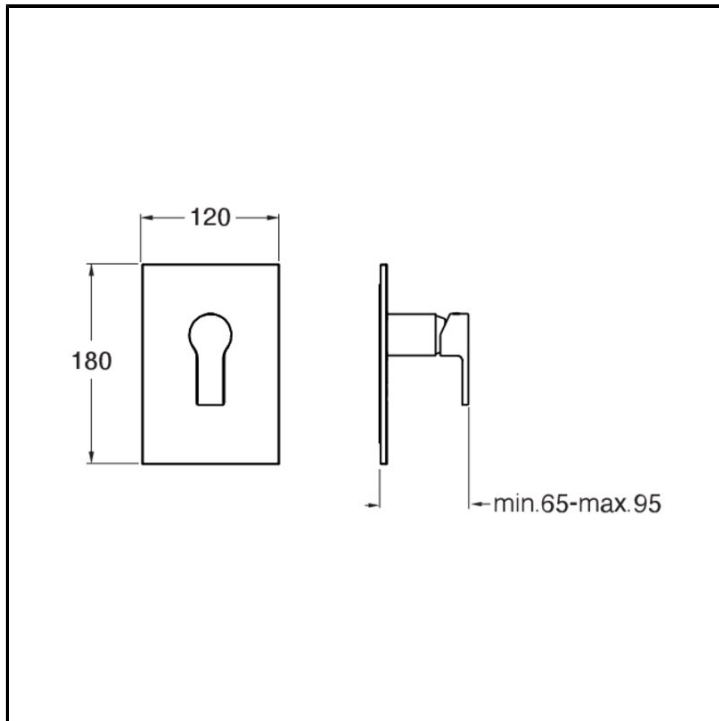

CRIOG656

Contemporary Collection - Omega, CRISTINA Design Lab

■ CRISTINA
RUBINETTERIE

Set esterno monocomando doccia a parete, piastra in ABS, con miscelazione meccanica, da completarsi con parte incasso CRICS535

FINITURE

Cromo

Nero opaco

COMANDO

- Monocomando

INSTALLAZIONE

- Parete

TIPOLOGIA