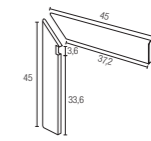

BATTISCOPA
10x60,3 cm - 4"x24"
+ 10 mm
NATURALE

ANGOLO GRADONE A COSTA RETTA
34x34 cm - 13^{3/8}"x13^{3/8}"
+ 9,5 mm
NATURALE

GRADONE A COSTA RETTA
30x34 cm Rect - 12"x13^{3/8}"
+ 9,5 mm
NATURALE

BATTISCOPA SCALA DX (kit 2 pezzi)
10x45 cm - 4"x18"
+ 10 mm
NATURALE

BATTISCOPA SCALA SX (kit 2 pezzi)
10x45 cm - 4"x18"
+ 10 mm
NATURALE

	BATTISCOPA	BATTISCOPA	ANGOLO GRADONE A COSTA RETTA	GRADONE A COSTA RETTA	BATTISCOPA SCALA DX (kit 2 pezzi)	BATTISCOPA SCALA SX (kit 2 pezzi)
CREAMY	PGRME11	PGRME10	PGEME11	PGEME10	PGZME1D	PGZME1S
HAZEL	PGRME31	PGRME30	PGEME31	PGEME30	PGZME3D	PGZME3S
COPPER	PGRME01	PGRME00	PGEME01	PGEME00	PGZME0D	PGZME0S
SHEER	PGRME51	PGRME50	PGEME51	PGEME50	PGZME5D	PGZME5S
DIM	PGRME21	PGRME20	PGEME21	PGEME20	PGZME2D	PGZME2S
KEEN	PGRME41	PGRME40	PGEME41	PGEME40	PGZME4D	PGZME4S