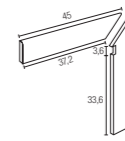

BATTISCOPA
10x60,3 cm - 4"x24"
+ 10 mm
NATURALE

ANGOLO GRADONE A COSTA RETTA
34x34 cm - 13^{3/8}"x13^{3/8}"
+ 9,5 mm
NATURALE

GRADONE A COSTA RETTA
30x34 cm Rect - 12"x13^{3/8}"
+ 9,5 mm
NATURALE

BATTISCOPA SCALA DX (kit 2 pezzi)
10x45 cm - 4"x18"
+ 10 mm
NATURALE